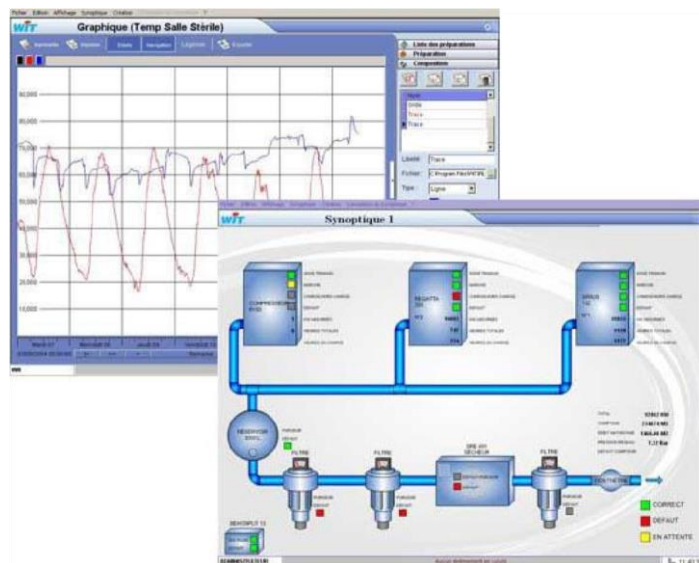

WIT Carpaneto S.p.A. nel campo della telegestione / telecontrollo e della building automation. Progettazione e sviluppo software per PLC, Siemens, Panasonic Matsushita, Telemecanique ed altri.